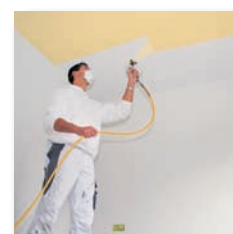

Artikel nr.

2308 264

ProSpray accessoires

Pistolen

Samen met het apparaat en de spuittip staat het pistool centraal in ieder spuitproces. De lage trekkerkracht zorgt voor moeiteloos werken - ook bij grotere spuitklossen.