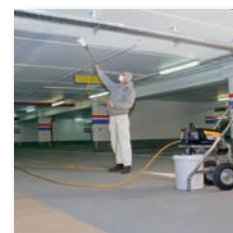

Artikel nr.

2308 264

ProSpray accessoires

Pistolen

Samen met het apparaat en de spuittip staat het pistool centraal in ieder spuitproces. De lage trekkerkracht zorgt voor moeiteloos werken - ook bij grotere spuitklossen.